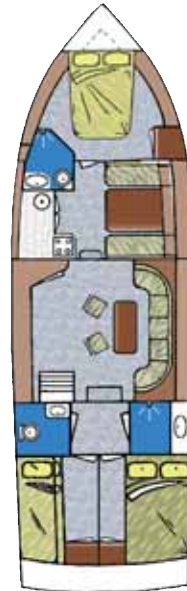

# Gruno 41 Maxima - Valentina

6 Personen + 2

Diese neue moderne Stahlyacht bietet super Komfort für 6 Personen mit einem französischen Doppelbett in Vorderbereich und 2 Kabinen mit viel Stauraum im Achterbereich.

#### Ausstattung:

vollständige Pantry mit Kochherd, Kühlschrank 110 l, 250 l Fäkalitank, 230 V Umformer 1700 W, Bug- und Heckstrahlruder, Dieselheizung, 2 x WC, 2 x DU., Fernseher, DVD-Player, CD-Radio, Echolot, Ruderstandsanzeige, Fahrstandsverdeck komplett schließ- und beheizbar, Front-, Seiten- und Heckteile individuell herausnehmbar, Eiche-Holz ausbau, Fahrstandsverdeck = Sonnensegel (Grundausstattung siehe S. 39)

#### Empfehlung:

sehr komfortabel für 5 - 6 Personen

Länge	12,60 m
Breite	4,00 m
Tiefgang	1,00 m
Höhe ü. WL.	4,00 m
Stehhöhe	1,95 m

Motor (Diesel)	99 kW (114 PS)
Verbrauch ca.	6 - 7 Liter / Std.
Dieseltank	500 Liter
Wassertank	500 Liter
Strom	12 V + 220 V